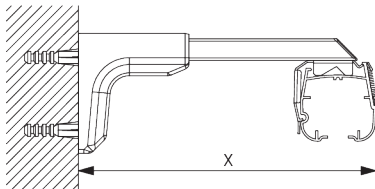

### Bracket SG 2346

**SG 2346**  
Bracket

**C. WALL FITTING**

**Smart Fix**

**Smart Fix SG 11200 - SG 11205 and bracket SG 2302:**  
Screw SG 10395 (M4x6) needed.

**Square Smart Fix SG 11210 - SG 11215 and bracket SG 2302:**  
Screw SG 10395 (M4x6) needed.

**Universal Smart Fix SG 11154 - SG 11156 and bracket SG 2302:**  
Screw SG 10492 (M4x8) needed.

Smart Fix	X mm
SG 11200 / SG 11210	71-79
SG 11201 / SG 11211	91-99
SG 11202 / SG 11212	111-119
SG 11203 / SG 11213	131-139
SG 11204 / SG 11214	161-164
SG 11205 / SG 11215	211-219
SG 11154	126-152
SG 11155	156-182
SG 11156	206-232