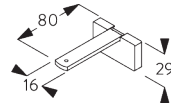

**Universal Smart Fix SG 11154 - SG 11156 and bracket SG 2302:**  
Screw SG 10492 (M4x8) needed.

Smart Fix	X mm
SG 11200 / SG 11210	71-79
SG 11201 / SG 11211	91-99
SG 11202 / SG 11212	111-119
SG 11203 / SG 11213	131-139
SG 11204 / SG 11214	161-164
SG 11205 / SG 11215	211-219
SG 11154	126-152
SG 11155	156-182
SG 11156	206-232

**SG 2302**  
Bracket

**SG 10395**  
Pan head screw M4x6

**SG 10492**  
Pan head screw M4x8

**SG 11200**  
Smart Fix 60 mm

**SG 11201**  
Smart Fix 80 mm

**SG 11202**  
Smart Fix 100 mm

**SG 11203**  
Smart Fix 120 mm

**SG 11204**  
Smart Fix 150 mm

**SG 11205**  
Smart Fix 200 mm

**SG 11210**  
Square Smart Fix 60 mm

**SG 11211**  
Square Smart Fix 80 mm

**SG 11212**  
Square Smart Fix 100 mm

**SG 11213**  
Square Smart Fix 120 mm