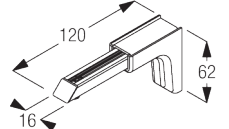

**SG 2302**  
Bracket

**SG 10395**  
Pan head screw M4x6

**SG 10492**  
Pan head screw M4x8

**SG 11200**  
Smart Fix 60 mm

**SG 11201**  
Smart Fix 80 mm

**SG 11202**  
Smart Fix 100 mm

**SG 11203**  
Smart Fix 120 mm

**SG 11204**  
Smart Fix 150 mm

**SG 11205**  
Smart Fix 200 mm

**SG 11210**  
Square Smart Fix 60 mm

**SG 11211**  
Square Smart Fix 80 mm

**SG 11212**  
Square Smart Fix 100 mm

**SG 11213**  
Square Smart Fix 120 mm

**SG 11214**  
Square Smart Fix 150 mm

**SG 11215**  
Square Smart Fix 200 mm

**SG 11154**  
Universal Smart Fix 120 mm

**SG 11155**  
Universal Smart Fix 150 mm

**SG 11156**  
Universal Smart Fix 200 mm