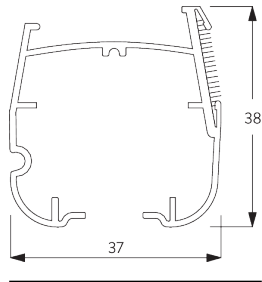

## A. SYSTEM DIMENSIONS

3 m

60 cm

3.4 m

4 kg

### Profile information

**SG 2301**  
Velcro profile

**SG 2006**  
Bottom bar 28x3 mm

**SG 2135**  
Rod steel ø 3 mm