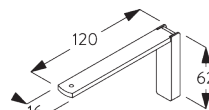

**Universal Smart Fix SG 11154 - SG 11156 and bracket SG 2302:**  
Screw SG 10492 (M4x8) needed.

Smart Fix	X mm
SG 11200 / SG 11210	71-79
SG 11201 / SG 11211	91-99
SG 11202 / SG 11212	111-119
SG 11203 / SG 11213	131-139
SG 11204 / SG 11214	161-164
SG 11205 / SG 11215	211-219
SG 11154	126-152
SG 11155	156-182
SG 11156	206-232

**SG 2302**  
Bracket

**SG 10395**  
Pan head screw M4x6

**SG 10492**  
Pan head screw M4x8

**SG 11200**  
Smart Fix 60 mm

**SG 11201**  
Smart Fix 80 mm

**SG 11202**  
Smart Fix 100 mm

**SG 11203**  
Smart Fix 120 mm

**SG 11204**  
Smart Fix 150 mm

**SG 11205**  
Smart Fix 200 mm

**SG 11210**  
Square Smart Fix 60 mm

**SG 11211**  
Square Smart Fix 80 mm

**SG 11212**  
Square Smart Fix 100 mm

**SG 11213**  
Square Smart Fix 120 mm