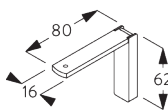

**SG 2302**  
Bracket

**SG 10395**  
Pan head screw M4x6

**SG 10492**  
Pan head screw M4x8

**SG 11200**  
Smart Fix 60 mm

**SG 11201**  
Smart Fix 80 mm

**SG 11202**  
Smart Fix 100 mm

**SG 11203**  
Smart Fix 120 mm

**SG 11204**  
Smart Fix 150 mm

**SG 11205**  
Smart Fix 200 mm

**SG 11210**  
Square Smart Fix 60 mm

**SG 11211**  
Square Smart Fix 80 mm

**SG 11212**  
Square Smart Fix 100 mm

**SG 11213**  
Square Smart Fix 120 mm