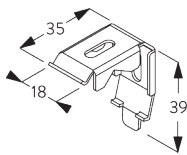

### Bracket SG 2346

**SG 2346**  
Bracket

**C. WALL FITTING**

**Smart Fix**

**Smart Fix SG 11200 - SG 11205 and bracket SG 2302:**  
Screw SG 10395 (M4x6) needed.

**Square Smart Fix SG 11210 - SG 11215 and bracket SG 2302:**  
Screw SG 10395 (M4x6) needed.

**Universal Smart Fix SG 11154 - SG 11156 and bracket SG 2302:**  
Screw SG 10492 (M4x8) needed.

Smart Fix	X mm
SG 11200 / SG 11210	71-79
SG 11201 / SG 11211	91-99
SG 11202 / SG 11212	111-119
SG 11203 / SG 11213	131-139
SG 11204 / SG 11214	161-164
SG 11205 / SG 11215	211-219
SG 11154	126-152
SG 11155	156-182
SG 11156	206-232