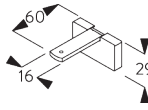

**Universal Smart Fix SG 11154 - SG 11156 and bracket SG 2302:**  
Screw SG 10492 (M4x8) needed.

Smart Fix	X mm
SG 11200 / SG 11210	71-79
SG 11201 / SG 11211	91-99
SG 11202 / SG 11212	111-119
SG 11203 / SG 11213	131-139
SG 11204 / SG 11214	161-164
SG 11205 / SG 11215	211-219
SG 11154	126-152
SG 11155	156-182
SG 11156	206-232

**SG 2302**  
Bracket

**SG 10395**  
Pan head screw M4x6

**SG 10492**  
Pan head screw M4x8

**SG 11200**  
Smart Fix 60 mm

**SG 11201**  
Smart Fix 80 mm

**SG 11202**  
Smart Fix 100 mm

**SG 11203**  
Smart Fix 120 mm

**SG 11204**  
Smart Fix 150 mm

**SG 11205**  
Smart Fix 200 mm

**SG 11210**  
Square Smart Fix 60 mm

**SG 11211**  
Square Smart Fix 80 mm

**SG 11212**  
Square Smart Fix 100 mm

**SG 11213**  
Square Smart Fix 120 mm