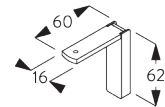

SG 11200
Smart Fix 60 mm