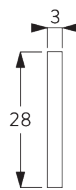

## A. SYSTEM DIMENSIONS

3 m

60 cm

3.4 m

4 kg

### Profile information

**SG 2301**  
Velcro profile

**SG 2006**  
Bottom bar 28x3 mm

**SG 2135**  
Rod steel ø 3 mm