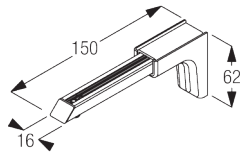

**SG 2302**  
Bracket

**SG 10395**  
Pan head screw M4x6

**SG 10492**  
Pan head screw M4x8

**SG 11200**  
Smart Fix 60 mm

**SG 11201**  
Smart Fix 80 mm

**SG 11202**  
Smart Fix 100 mm

**SG 11203**  
Smart Fix 120 mm

**SG 11204**  
Smart Fix 150 mm

**SG 11205**  
Smart Fix 200 mm

**SG 11210**  
Square Smart Fix 60 mm

**SG 11211**  
Square Smart Fix 80 mm

**SG 11212**  
Square Smart Fix 100 mm

**SG 11213**  
Square Smart Fix 120 mm

**SG 11214**  
Square Smart Fix 150 mm

**SG 11215**  
Square Smart Fix 200 mm

**SG 11154**  
Universal Smart Fix 120 mm

**SG 11155**  
Universal Smart Fix 150 mm

**SG 11156**  
Universal Smart Fix 200 mm