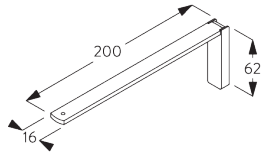

**SG 2302**  
Bracket

**SG 10395**  
Pan head screw M4x6

**SG 10492**  
Pan head screw M4x8

**SG 11200**  
Smart Fix 60 mm

**SG 11201**  
Smart Fix 80 mm

**SG 11202**  
Smart Fix 100 mm

**SG 11203**  
Smart Fix 120 mm

**SG 11204**  
Smart Fix 150 mm

**SG 11205**  
Smart Fix 200 mm

**SG 11210**  
Square Smart Fix 60 mm

**SG 11211**  
Square Smart Fix 80 mm

**SG 11212**  
Square Smart Fix 100 mm

**SG 11213**  
Square Smart Fix 120 mm