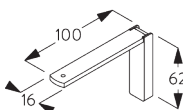

**SG 2302**  
Bracket

**SG 10395**  
Pan head screw M4x6

**SG 10492**  
Pan head screw M4x8

**SG 11200**  
Smart Fix 60 mm

**SG 11201**  
Smart Fix 80 mm

**SG 11202**  
Smart Fix 100 mm

**SG 11203**  
Smart Fix 120 mm

**SG 11204**  
Smart Fix 150 mm

**SG 11205**  
Smart Fix 200 mm

**SG 11210**  
Square Smart Fix 60 mm

**SG 11211**  
Square Smart Fix 80 mm

**SG 11212**  
Square Smart Fix 100 mm

**SG 11213**  
Square Smart Fix 120 mm