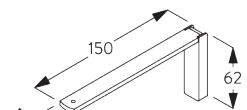

**SG 2302**  
Bracket

**SG 10395**  
Pan head screw M4x6

**SG 10492**  
Pan head screw M4x8

**SG 11200**  
Smart Fix 60 mm

**SG 11201**  
Smart Fix 80 mm

**SG 11202**  
Smart Fix 100 mm

**SG 11203**  
Smart Fix 120 mm

**SG 11204**  
Smart Fix 150 mm

**SG 11205**  
Smart Fix 200 mm

**SG 11210**  
Square Smart Fix 60 mm

**SG 11211**  
Square Smart Fix 80 mm

**SG 11212**  
Square Smart Fix 100 mm

**SG 11213**  
Square Smart Fix 120 mm