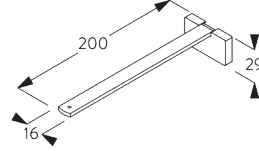

**SG 2302**  
Bracket

**SG 10395**  
Pan head screw M4x6

**SG 10492**  
Pan head screw M4x8

**SG 11200**  
Smart Fix 60 mm

**SG 11201**  
Smart Fix 80 mm

**SG 11202**  
Smart Fix 100 mm

**SG 11203**  
Smart Fix 120 mm

**SG 11204**  
Smart Fix 150 mm

**SG 11205**  
Smart Fix 200 mm

**SG 11210**  
Square Smart Fix 60 mm

**SG 11211**  
Square Smart Fix 80 mm

**SG 11212**  
Square Smart Fix 100 mm

**SG 11213**  
Square Smart Fix 120 mm

**SG 11214**  
Square Smart Fix 150 mm

**SG 11215**  
Square Smart Fix 200 mm

**SG 11154**  
Universal Smart Fix 120 mm

**SG 11155**  
Universal Smart Fix 150 mm

**SG 11156**  
Universal Smart Fix 200 mm