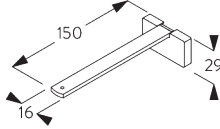

**SG 2302**  
Bracket

**SG 10395**  
Pan head screw M4x6

**SG 10492**  
Pan head screw M4x8

**SG 11200**  
Smart Fix 60 mm

**SG 11201**  
Smart Fix 80 mm

**SG 11202**  
Smart Fix 100 mm

**SG 11203**  
Smart Fix 120 mm

**SG 11204**  
Smart Fix 150 mm

**SG 11205**  
Smart Fix 200 mm

**SG 11210**  
Square Smart Fix 60 mm

**SG 11211**  
Square Smart Fix 80 mm

**SG 11212**  
Square Smart Fix 100 mm

**SG 11213**  
Square Smart Fix 120 mm

**SG 11214**  
Square Smart Fix 150 mm

**SG 11215**  
Square Smart Fix 200 mm

**SG 11154**  
Universal Smart Fix 120 mm

**SG 11155**  
Universal Smart Fix 150 mm

**SG 11156**  
Universal Smart Fix 200 mm